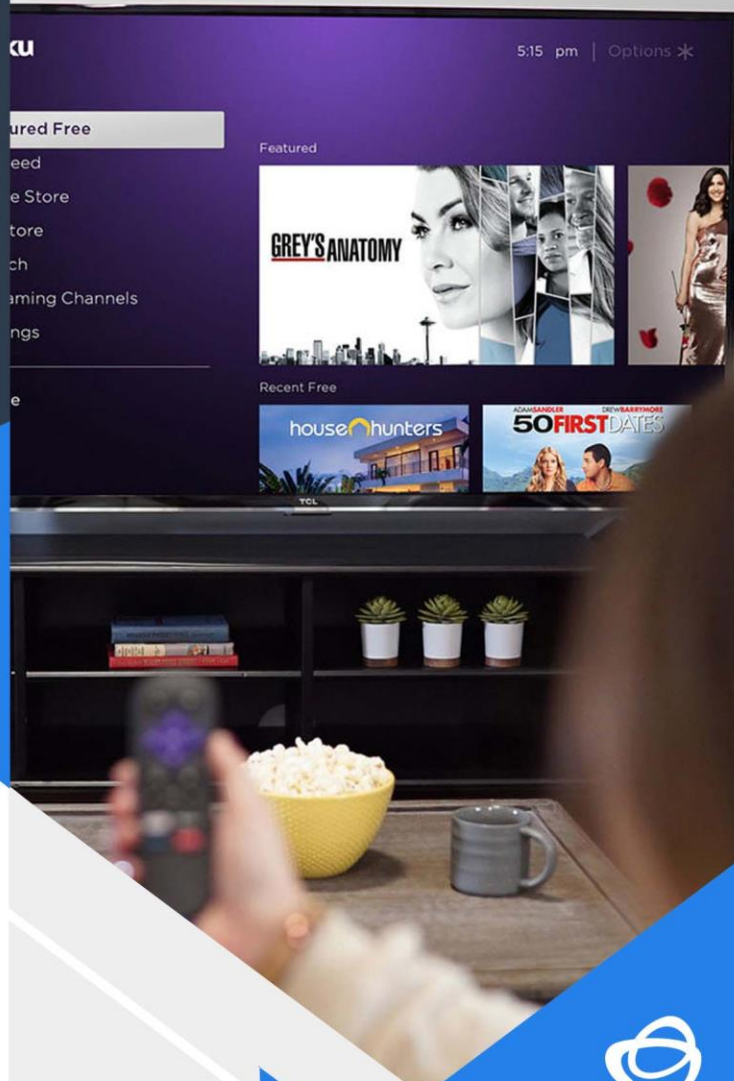

SONIDO SMART PARA HABITACIONES

Sorprende a tus clientes con nuestra solución inmersiva de sonido y haz que escuchen su música o su programa de tv favorito desde la cabecera de la cama. ¡Sin cables ni altavoces!